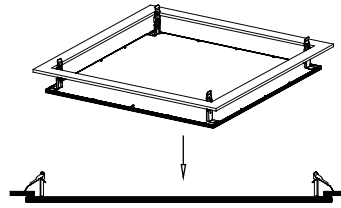

Medidas em mm

Ópticas

Ângulo de abertura 120°

H (m)	Diâmetro (m)	E _{max} (lx)
1	1,92	1895
2	3,85	474
3	5,77	211
4	7,70	119

Referências

		W				CCT	CRI
P60X60EUGR9BF	RAL 9016	40 W	5200 lm	4400 lm	120°	BF: 6000K	> 90
P60X60EUGR9BN	RAL 9016	40 W	5120 lm	4280 lm	120°	BN: 4000K	> 90

ASC60X60

Accesorio de superficie en cajón para panel 600x600

ASE60X60

Accesorio de superficie en escuadras para panel 600x600

ASM60X60V2

Accesorio de superficie en marco para panel 600x600

Opciones instalación empotrar

AEM60X60

Accesorio de empotrar en marco para panel 600x600

ASP60X60

Accesorio de empotrar en pinzas para panel 600x600

Opciones instalación en suspensión

AS60X60

Accesorio de suspensión para panel 600x600

IP65