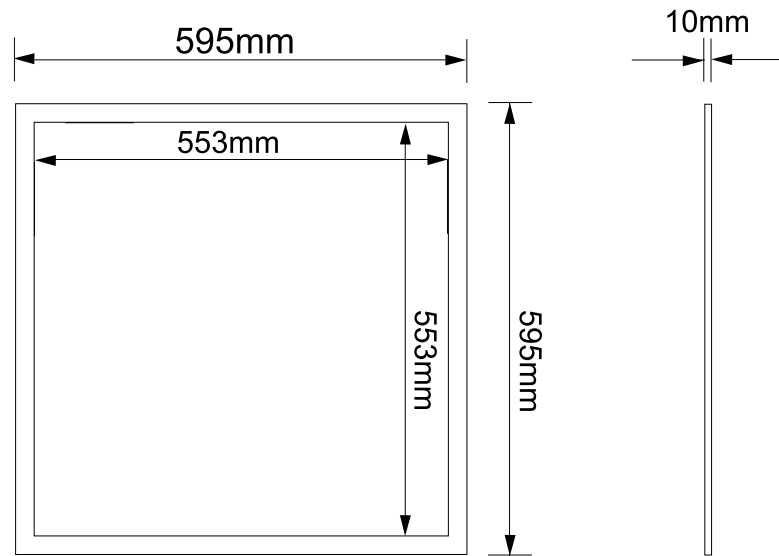

METRÓPOLIS P60X60EUGR9

Panel LED 60x60 de 40W con
UGR < 19

ELEVADA EFICIÊNCIA
110 lm/W

GARANTÍA

HIGH QUALITY

CRI > 90

FLICKER FREE

FICHA TÉCNICA · DADOS DO PRODUTO

Datos eléctricos	
Entrada	220 ~ 240Vac
Frequência da rede	50/60Hz
Potência	40W
Factor potência	> 0,95
Nº de LEDs	108 chips
Potencia do LED	0,37W
Classe de proteção IEC	Classe II
Dados fotométricos	
Eficiência luminosa	110 lm/W
CRI (Ra)	>90
Fluxo luminoso (Nominal / Real) CCT	5200 lm · 4400 lm · 6000K · BF 5120 lm · 4280 lm · 4000K · BN
Intensidade luminosa	1895 cd
SDCM Desvio padrão do ajuste de color	<3
Grau de abertura	120°
Temp. em funcionamento	-20°C ~ +40°C
Nº comutações	30.000
Certificações	CE, RoHS
Eficiência Energética	A+
Vida útil	50.000 h (L70B50)
Materiais e características físicas	
Corpo	Lira de aluminio
Difusor	PMMA
Acabamento	Branco RAL 9016
Medidas em mm (largura x comprimento x altura)	595 X 595 X 10
Peso (g)	2800
Características	
Grau IP	IP40 IP44 Opcional
Grau IK	IK03
Grau UGR	<19
Flicker	No
Opções	
Possibilidade de regulação	Opcional (ver tabla opciones regulación)
Possibilidade de control	RF Opcional (MDRF) BT Opcional (MDBT)
Possibilidade de Kit de Emergência	Opcional (KEU503) Opcional (KEU2403)
Possibilidade de sensor de movimento	Opcional (SL20)
Embalagem	
Dimensões	695 X 665 X 250
Massa (kg)	15,5
Unidades (unidades/caixa exterior)	5 unidades

Medidas em mm

Ópticas

Ângulo de abertura 120°

H (m)	Diâmetro (m)	E _{max} (lx)
1	1,92	1895
2	3,85	474
3	5,77	211
4	7,70	119

Referências

		W				CCT	CRI
P60X60EUGR9BF	RAL 9016	40 W	5200 lm	4400 lm	120°	BF: 6000K	> 90
P60X60EUGR9BN	RAL 9016	40 W	5120 lm	4280 lm	120°	BN: 4000K	> 90

ASC60X60

Accesorio de superficie en cajón para panel 600x600

ASE60X60

Accesorio de superficie en escuadras para panel 600x600

ASM60X60V2

Accesorio de superficie en marco para panel 600x600

Opciones instalación empotrar