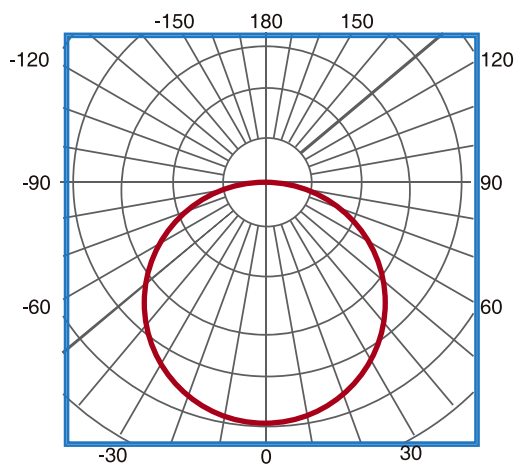

METRÓPOLIS P60X60EUGR9

Panel LED 60x60 de 40W con
UGR < 19

ELEVADA EFICIÊNCIA
110 lm/W

GARANTÍA

HIGH QUALITY

CRI > 90

FLICKER FREE

FICHA TÉCNICA · DADOS DO PRODUTO

Datos eléctricos	
Entrada	220 ~ 240Vac
Frequência da rede	50/60Hz
Potência	40W
Factor potência	> 0,95
Nº de LEDs	108 chips
Potencia do LED	0,37W
Classe de proteção IEC	Classe II
Dados fotométricos	
Eficiência luminosa	110 lm/W
CRI (Ra)	>90
Fluxo luminoso (Nominal / Real) CCT	5200 lm · 4400 lm · 6000K · BF 5120 lm · 4280 lm · 4000K · BN
Intensidade luminosa	1895 cd
SDCM Desvio padrão do ajuste de color	<3
Grau de abertura	120°
Temp. em funcionamento	-20°C ~ +40°C
Nº comutações	30.000
Certificações	CE, RoHS
Eficiência Energética	A+
Vida útil	50.000 h (L70B50)
Materiais e características físicas	
Corpo	Lira de aluminio
Difusor	PMMA
Acabamento	Branco RAL 9016
Medidas em mm (largura x comprimento x altura)	595 X 595 X 10
Peso (g)	2800
Características	
Grau IP	IP40 IP44 Opcional
Grau IK	IK03
Grau UGR	<19
Flicker	No
Opções	
Possibilidade de regulação	Opcional (ver tabla opciones regulación)
Possibilidade de control	RF Opcional (MDRF) BT Opcional (MDBT)
Possibilidade de Kit de Emergência	Opcional (KEU503) Opcional (KEU2403)
Possibilidade de sensor de movimento	Opcional (SL20)
Embalagem	
Dimensões	695 X 665 X 250
Massa (kg)	15,5
Unidades (unidades/caixa exterior)	5 unidades

Medidas em mm

Ópticas

Ângulo de abertura 120°

H (m)	Diâmetro (m)	E _{max} (lx)
1	1,92	1895
2	3,85	474
3	5,77	211
4	7,70	119

Referências

		W				CCT	CRI
P60X60EUGR9BF	RAL 9016	40 W	5200 lm	4400 lm	120°	BF: 6000K	> 90
P60X60EUGR9BN	RAL 9016	40 W	5120 lm	4280 lm	120°	BN: 4000K	> 90