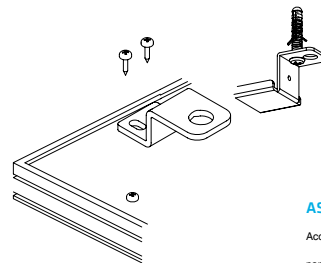

Datos eléctricos	
Entrada	220 ~ 240Vac
Frequência da rede	50/60Hz
Potência	40W
Factor potência	> 0,95
Nº de LEDs	108 chips
Potencia do LED	0,37W
Classe de proteção IEC	Classe II
Dados fotométricos	
Eficiência luminosa	110 lm/W
CRI (Ra)	>90
Fluxo luminoso (Nominal / Real) CCT	5200 lm · 4400 lm · 6000K · BF 5120 lm · 4280 lm · 4000K · BN
Intensidade luminosa	1895 cd
SDCM Desvio padrão do ajuste de color	<3
Grau de abertura	120°
Temp. em funcionamento	-20°C ~ +40°C
Nº comutações	30.000
Certificações	CE, RoHS
Eficiência Energética	A+
Vida útil	50.000 h (L70B50)
Materiais e características físicas	
Corpo	Lira de aluminio
Difusor	PMMA
Acabamento	Branco RAL 9016
Medidas em mm (largura x comprimento x altura)	595 X 595 X 10
Peso (g)	2800
Características	
Grau IP	IP40 IP44 Opcional
Grau IK	IK03
Grau UGR	<19
Flicker	No
Opções	
Possibilidade de regulação	Opcional (ver tabla opciones regulación)
Possibilidade de control	RF Opcional (MDRF) BT Opcional (MDBT)
Possibilidade de Kit de Emergência	Opcional (KEU503) Opcional (KEU2403)
Possibilidade de sensor de movimento	Opcional (SL20)
Embalagem	
Dimensões	695 X 665 X 250
Massa (kg)	15,5
Unidades (unidades/caixa exterior)	5 unidades

Medidas em mm

Ópticas

Ângulo de abertura 120°

H (m)	Diâmetro (m)	E _{max} (lx)
1	1,92	1895
2	3,85	474
3	5,77	211
4	7,70	119

Referências

		W				CCT	CRI
P60X60EUGR9BF	RAL 9016	40 W	5200 lm	4400 lm	120°	BF: 6000K	> 90
P60X60EUGR9BN	RAL 9016	40 W	5120 lm	4280 lm	120°	BN: 4000K	> 90

Opções de regulação

	Regulação
DM	Regulação 0/1-10V y regulação por pulsador
DA	Regulação DALI

Completar la referencia con el código en caso de elegir regulación

Instalação

Opciones instalación en superficie

ASC60X60

Accesorio de superficie en cajón para panel 600x600

ASE60X60

Accesorio de superficie en escuadras para panel 600x600

ASM60X60V2

Accesorio de superficie en marco para panel 600x600

Opciones instalación empotrar