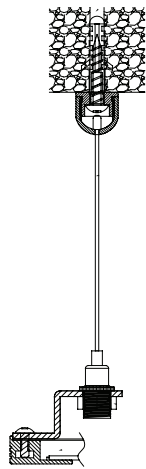

Datos eléctricos	
Entrada	220 ~ 240Vac
Frequência da rede	50/60Hz
Potência	40W
Factor potência	> 0,95
Nº de LEDs	108 chips
Potencia do LED	0,37W
Classe de proteção IEC	Classe II
Dados fotométricos	
Eficiência luminosa	110 lm/W
CRI (Ra)	>90
Fluxo luminoso (Nominal / Real) CCT	5200 lm · 4400 lm · 6000K · BF 5120 lm · 4280 lm · 4000K · BN
Intensidade luminosa	1895 cd
SDCM Desvio padrão do ajuste de color	<3
Grau de abertura	120°
Temp. em funcionamento	-20°C ~ +40°C
Nº comutações	30.000
Certificações	CE, RoHS
Eficiência Energética	A+
Vida útil	50.000 h (L70B50)
Materiais e características físicas	
Corpo	Lira de aluminio
Difusor	PMMA
Acabamento	Branco RAL 9016
Medidas em mm (largura x comprimento x altura)	595 X 595 X 10
Peso (g)	2800
Características	
Grau IP	IP40 IP44 Opcional
Grau IK	IK03
Grau UGR	<19
Flicker	No
Opções	
Possibilidade de regulação	Opcional (ver tabla opciones regulación)
Possibilidade de control	RF Opcional (MDRF) BT Opcional (MDBT)
Possibilidade de Kit de Emergência	Opcional (KEU503) Opcional (KEU2403)
Possibilidade de sensor de movimento	Opcional (SL20)
Embalagem	
Dimensões	695 X 665 X 250
Massa (kg)	15,5
Unidades (unidades/caixa exterior)	5 unidades

Medidas em mm

Ópticas

Ângulo de abertura 120°

H (m)	Diâmetro (m)	E _{max} (lx)
1	1,92	1895
2	3,85	474
3	5,77	211
4	7,70	119

Referências

		W				CCT	CRI
P60X60EUGR9BF	RAL 9016	40 W	5200 lm	4400 lm	120°	BF: 6000K	> 90
P60X60EUGR9BN	RAL 9016	40 W	5120 lm	4280 lm	120°	BN: 4000K	> 90

ASC60X60

Accesorio de superficie en cajón para panel 600x600

ASE60X60

Accesorio de superficie en escuadras para panel 600x600

ASM60X60V2

Accesorio de superficie en marco para panel 600x600

Opciones instalación empotrar

AEM60X60

Accesorio de empotrar en marco para panel 600x600

ASP60X60

Accesorio de empotrar en pinzas para panel 600x600

Opciones instalación en suspensión

AS60X60

Accesorio de suspensión para panel 600x600

IP65