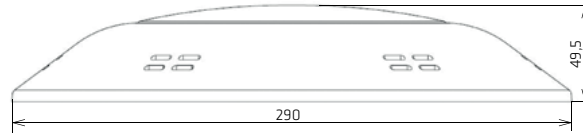

Medidas en mm