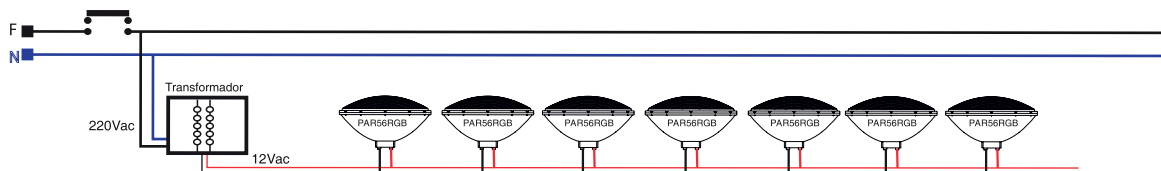

Instalación

Control mediante interruptor

Apagando y encendiendo la lámpara en un tiempo inferior a 5 segundos cambia la escena de color fijada.

Cuando se produce un corte en la alimentación de la lámpara por un tiempo superior a 30 segundos, ésta guarda en memoria la última escena seleccionada.

Al encender de nuevo la lámpara se iniciará con la escena que tenía antes de apagarse.

Controlador interno. No permite regulación mediante radiofrecuencia.