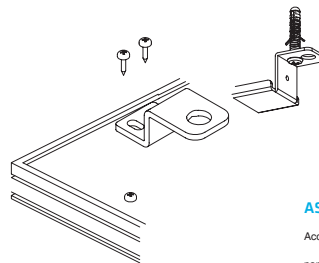

Datos eléctricos	
Entrada	220 ~ 240Vac
Frecuencia de red	50/60Hz
Potencia	40W
Factor Potencia	> 0,95
Nº de LEDs	108 chips
Potencia del LED	0,37W
Clase protección IEC	Clase II
Datos fotométricos	
Eficiencia luminosa	110 lm/W
CRI (Ra)	>90
Flujo luminoso (Nominal / Real) CCT	5200 lm · 4400 lm · 6000K · BF 5120 lm · 4280 lm · 4000K · BN
Intensidad luminosa	1895 cd
SDCM Desviación estándar ajuste de color	<3
Grado de apertura	120°
Temp. Trabajo	-20°C ~ +40°C
Nº conmutaciones	30.000
Certificaciones	CE, RoHS
Eficiencia Energética	A+
Vida útil	50.000 h (L70B50)
Materiales y características físicas	
Marco	Aleación de aluminio
Difusor	PMMA
Acabado	Blanco RAL 9016
Medidas en mm (largo x ancho x alto)	595 X 595 X 10
Peso (g)	2800
Características	
Grado IP	IP40 IP44 Opcional
Grado IK	IK03
Grado UGR	<19
Flicker	No
Opciones	
Posibilidad de regulación	Opcional (ver tabla opciones regulación)
Posibilidad de control	RF Opcional (MDRF) BT Opcional (MDBT)
Posibilidad de Kit de Emergencia	Opcional (KEU503) Opcional (KEU2403)
Posibilidad de Sensor de Movimiento	Opcional (SL20)
Embalaje	
Medida packaging	695 X 665 X 250
Peso packaging (kg)	15,5
Unidades (unidades/caja exterior)	5 unidades

Medidas en mm

Ópticas

Ángulo de apertura 120°

H (m)	Diámetro (m)	E _{max} (lx)
1	1,92	1895
2	3,85	474
3	5,77	211
4	7,70	119

Referencias

		W				CCT	CRI
P60X60EUGRBF	RAL 9016	40 W	5200 lm	4400 lm	120°	BF: 6000K	> 90
P60X60EUGRBN	RAL 9016	40 W	5120 lm	4280 lm	120°	BN: 4000K	> 90

ASC60X60

Accesorio de superficie en cajón para panel 600x600

ASE60X60

Accesorio de superficie en escuadras para panel 600x600

ASM60X60V2

Accesorio de superficie en marco para panel 600x600

Opciones instalación empotrar