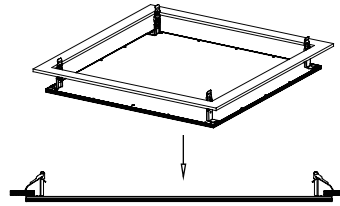

Medidas en mm

Ópticas

Ángulo de apertura 120°

H (m)	Diámetro (m)	E _{max} (lx)
1	1,92	1895
2	3,85	474
3	5,77	211
4	7,70	119

Referencias

		W				CCT	CRI
P60X60EUGRBF	RAL 9016	40 W	5200 lm	4400 lm	120°	BF: 6000K	> 90
P60X60EUGRBN	RAL 9016	40 W	5120 lm	4280 lm	120°	BN: 4000K	> 90

ASC60X60

Accesorio de superficie en cajón para panel 600x600

ASE60X60

Accesorio de superficie en escuadras para panel 600x600

ASM60X60V2

Accesorio de superficie en marco para panel 600x600

Opciones instalación empotrar

AEM60X60

Accesorio de empotrar en marco para panel 600x600

ASP60X60

Accesorio de empotrar en pinzas para panel 600x600

Opciones instalación en suspensión

A560X60

Accesorio de suspensión para panel 600x600