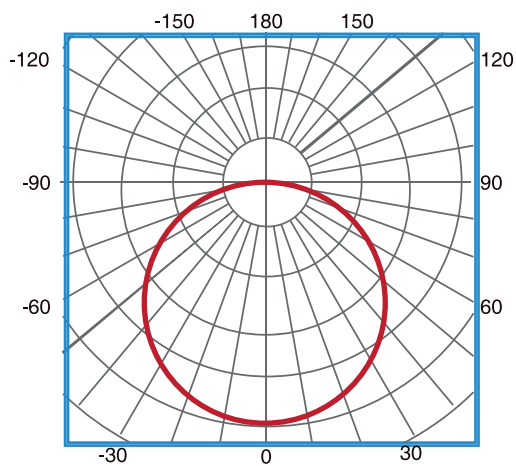

METRÓPOLIS P60X60EUGR

Panel LED 60x60 de 40W con
UGR < 19

ALTA EFICIENCIA
110 lm/W

GARANTÍA

HIGH QUALITY

CRI > 90

FLICKER FREE

FICHA TÉCNICA · DATOS DEL PRODUCTO

Datos eléctricos	
Entrada	220 ~ 240Vac
Frecuencia de red	50/60Hz
Potencia	40W
Factor Potencia	> 0,95
Nº de LEDs	108 chips
Potencia del LED	0,37W
Clase protección IEC	Clase II
Datos fotométricos	
Eficiencia luminosa	110 lm/W
CRI (Ra)	>90
Flujo luminoso (Nominal / Real) CCT	5200 lm · 4400 lm · 6000K · BF 5120 lm · 4280 lm · 4000K · BN
Intensidad luminosa	1895 cd
SDCM Desviación estándar ajuste de color	<3
Grado de apertura	120°
Temp. Trabajo	-20°C ~ +40°C
Nº conmutaciones	30.000
Certificaciones	CE, RoHS
Eficiencia Energética	A+
Vida útil	50.000 h (L70B50)
Materiales y características físicas	
Marco	Aleación de aluminio
Difusor	PMMA
Acabado	Blanco RAL 9016
Medidas en mm (largo x ancho x alto)	595 X 595 X 10
Peso (g)	2800
Características	
Grado IP	IP40 IP44 Opcional
Grado IK	IK03
Grado UGR	<19
Flicker	No
Opciones	
Posibilidad de regulación	Opcional (ver tabla opciones regulación)
Posibilidad de control	RF Opcional (MDRF) BT Opcional (MDBT)
Posibilidad de Kit de Emergencia	Opcional (KEU503) Opcional (KEU2403)
Posibilidad de Sensor de Movimiento	Opcional (SL20)
Embalaje	
Medida packaging	695 X 665 X 250
Peso packaging (kg)	15,5
Unidades (unidades/caja exterior)	5 unidades

Medidas en mm

Ópticas

Ángulo de apertura 120°

H (m)	Diámetro (m)	E _{max} (lx)
1	1,92	1895
2	3,85	474
3	5,77	211
4	7,70	119

Referencias

		W				CCT	CRI
P60X60EUGRBF	RAL 9016	40 W	5200 lm	4400 lm	120°	BF: 6000K	> 90
P60X60EUGRBN	RAL 9016	40 W	5120 lm	4280 lm	120°	BN: 4000K	> 90