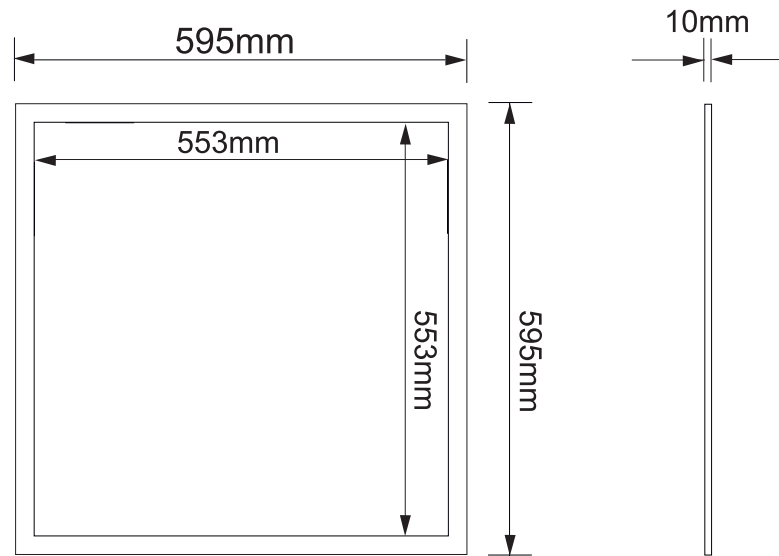

METRÓPOLIS P60X60EUGR

Panel LED 60x60 de 40W con
UGR < 19

ALTA EFICIENCIA
110 lm/W

GARANTÍA

HIGH QUALITY

CRI > 90

FLICKER FREE

FICHA TÉCNICA · DATOS DEL PRODUCTO

Datos eléctricos	
Entrada	220 ~ 240Vac
Frecuencia de red	50/60Hz
Potencia	40W
Factor Potencia	> 0,95
Nº de LEDs	108 chips
Potencia del LED	0,37W
Clase protección IEC	Clase II
Datos fotométricos	
Eficiencia luminosa	110 lm/W
CRI (Ra)	>90
Flujo luminoso (Nominal / Real) CCT	5200 lm · 4400 lm · 6000K · BF 5120 lm · 4280 lm · 4000K · BN
Intensidad luminosa	1895 cd
SDCM Desviación estándar ajuste de color	<3
Grado de apertura	120°
Temp. Trabajo	-20°C ~ +40°C
Nº conmutaciones	30.000
Certificaciones	CE, RoHS
Eficiencia Energética	A+
Vida útil	50.000 h (L70B50)
Materiales y características físicas	
Marco	Aleación de aluminio
Difusor	PMMA
Acabado	Blanco RAL 9016
Medidas en mm (largo x ancho x alto)	595 X 595 X 10
Peso (g)	2800
Características	
Grado IP	IP40 IP44 Opcional
Grado IK	IK03
Grado UGR	<19
Flicker	No
Opciones	
Posibilidad de regulación	Opcional (ver tabla opciones regulación)
Posibilidad de control	RF Opcional (MDRF) BT Opcional (MDBT)
Posibilidad de Kit de Emergencia	Opcional (KEU503) Opcional (KEU2403)
Posibilidad de Sensor de Movimiento	Opcional (SL20)
Embalaje	
Medida packaging	695 X 665 X 250
Peso packaging (kg)	15,5
Unidades (unidades/caja exterior)	5 unidades

Medidas en mm

Ópticas

Ángulo de apertura 120°

H (m)	Diámetro (m)	E _{max} (lx)
1	1,92	1895
2	3,85	474
3	5,77	211
4	7,70	119

Referencias

		W				CCT	CRI
P60X60EUGRBF	RAL 9016	40 W	5200 lm	4400 lm	120°	BF: 6000K	> 90
P60X60EUGRBN	RAL 9016	40 W	5120 lm	4280 lm	120°	BN: 4000K	> 90

ASC60X60

Accesorio de superficie en cajón para panel 600x600

ASE60X60

Accesorio de superficie en escuadras para panel 600x600

ASM60X60V2

Accesorio de superficie en marco para panel 600x600

Opciones instalación empotrar