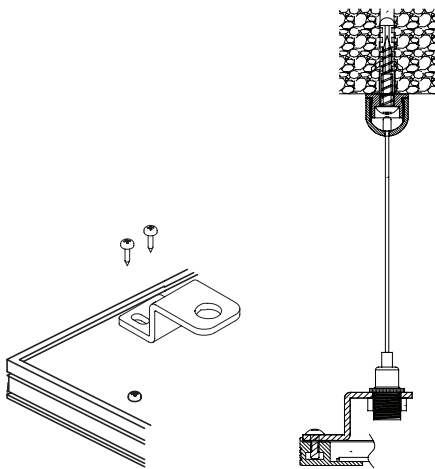

Medidas en mm

Ópticas

Ángulo de apertura 120°

H (m)	Diámetro (m)	E _{max} (lx)
1	1,92	1895
2	3,85	474
3	5,77	211
4	7,70	119

Referencias

		W				CCT	CRI
P60X60EUGRBF	RAL 9016	40 W	5200 lm	4400 lm	120°	BF: 6000K	> 90
P60X60EUGRBN	RAL 9016	40 W	5120 lm	4280 lm	120°	BN: 4000K	> 90

ASC60X60

Accesorio de superficie en cajón para panel 600x600

ASE60X60

Accesorio de superficie en escuadras para panel 600x600

ASM60X60V2

Accesorio de superficie en marco para panel 600x600

Opciones instalación empotrar

AEM60X60

Accesorio de empotrar en marco para panel 600x600

ASP60X60

Accesorio de empotrar en pinzas para panel 600x600

Opciones instalación en suspensión

A560X60

Accesorio de suspensión para panel 600x600