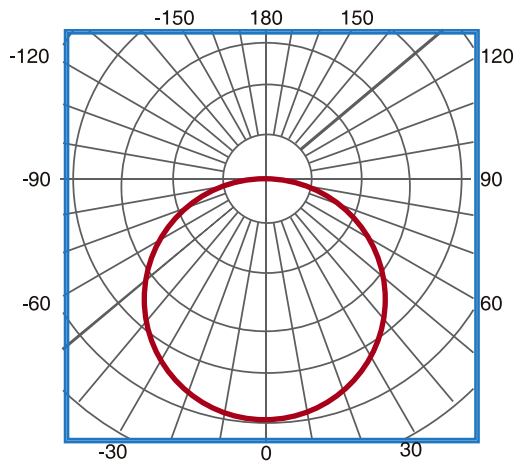

BLONDIE **XB3528120_BI**

Rollo 5m tira flexible SDM3528
120 leds/m

FICHA TÉCNICA · DATOS DEL PRODUCTO

Datos eléctricos	
Entrada	24 Vdc
Potencia	9.6 W/m
Nº de LEDs	120 LEDs/m
Potencia del LED	0.08 W
Clase protección IEC	Clase III
Datos fotométricos	
Eficiencia luminosa	75 lm/W
CRI (Ra)	> 80
SDCM Desviación estándar ajuste de color	<3
Grado de apertura	120°
Temp. Trabajo	-20°C +40°C
Nº conmutaciones	15.000
Certificaciones	CE, RoHS
Eficiencia Energética	A+
Vida útil	30.000h
Características físicas	
Medidas en mm (ancho x corte mínimo)	10 X 100
Peso rollo 5m (g) (IP20)	200
Peso rollo 5m (g) (IP65)	250
Características	
Grado IP	IP20, IP65
Flicker	NO
Opciones	
Posibilidad de regulación	Opcional (Ver tabla)
Embalaje	
Medida packaging (mm) (IP20)	690 X 260 X 380
Peso packaging (kg) (IP20)	15.6
Medida packaging (mm) (IP65)	690 X 260 X 380
Peso packaging (kg) (IP65)	17.5
Unidades (unidades/caja exterior)	100 unidades

Medidas en mm

Ópticas

Ángulo de apertura 120°

Referencias

	V	LED/m	W	IP			CCT	CRI
XB3528120P20BI	24Vdc	120 LEDs/m	9.6 W/m	IP20	BF:865 lm/m	BF:720 lm/m	BF + BC	> 80
					BC: 845 lm/m	BC: 600 lm/m		
XB3528120P65BI	24Vdc	120 LEDs/m	9.6 W/m	IP65	BF:865 lm/m	BF:720 lm/m	BF + BC	> 80
					BC: 845 lm/m	BC: 600 lm/m		