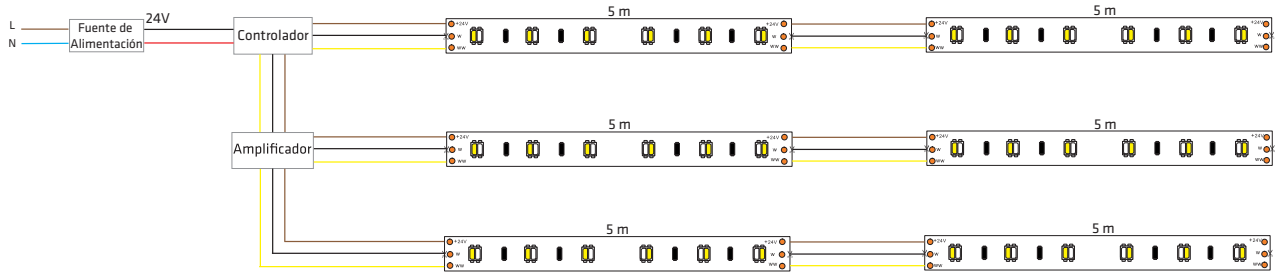

BLONDIE **XB3528120_BI**

Rollo 5m tira flexible SDM3528
120 leds/m

FICHA TÉCNICA · DATOS DEL PRODUCTO

Datos eléctricos	
Entrada	24 Vdc
Potencia	9.6 W/m
Nº de LEDs	120 LEDs/m
Potencia del LED	0.08 W
Clase protección IEC	Clase III
Datos fotométricos	
Eficiencia luminosa	75 lm/W
CRI (Ra)	> 80
SDCM Desviación estándar ajuste de color	<3
Grado de apertura	120°
Temp. Trabajo	-20°C +40°C
Nº conmutaciones	15.000
Certificaciones	CE, RoHS
Eficiencia Energética	A+
Vida útil	30.000h
Características físicas	
Medidas en mm (ancho x corte mínimo)	10 X 100
Peso rollo 5m (g) (IP20)	200
Peso rollo 5m (g) (IP65)	250
Características	
Grado IP	IP20, IP65
Flicker	NO
Opciones	
Posibilidad de regulación	Opcional (Ver tabla)
Embalaje	
Medida packaging (mm) (IP20)	690 X 260 X 380
Peso packaging (kg) (IP20)	15.6
Medida packaging (mm) (IP65)	690 X 260 X 380
Peso packaging (kg) (IP65)	17.5
Unidades (unidades/caja exterior)	100 unidades

Medidas en mm

Ópticas

Ángulo de apertura 120°

Referencias

	V	LED/m	W	IP			CCT	CRI
XB3528120P20BI	24Vdc	120 LEDs/m	9.6 W/m	IP20	BF:865 lm/m	BF:720 lm/m	BF + BC	> 80
					BC: 845 lm/m	BC: 600 lm/m		
XB3528120P65BI	24Vdc	120 LEDs/m	9.6 W/m	IP65	BF:865 lm/m	BF:720 lm/m	BF + BC	> 80
					BC: 845 lm/m	BC: 600 lm/m		

Opciones de regulación

CRTDARGBI	DALI
CTRBIBI	BLUETOOTH
RTBI	MANDO RF
RTMZBI + R3MWBI	MANDOS MULTIZONA RF
4TRTBI	TÁCTIL PARED + MANDO RF
4TBI	TÁCTIL PARED
CTRDECDMX	DMX
SLESA-UE7	SLESA
SLESA-U8	SLESA
SLESA-U9	SLESA
CSB1224DC	CASAMBI
AMPLEDBI	AMPLIFICADORES

SMARTHOME

Instalación

Máxima longitud de tira 10m. Para más de 10 metros conectar la tira en paralelo o incluir amplificadores. Se debe considerar la potencia soportada por cada componente de la instalación.