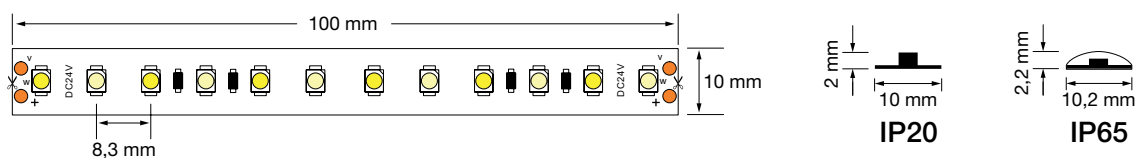

BLONDIE **XB3528120_BI**

Rollo 5m tira flexible SDM3528
120 leds/m

FICHA TÉCNICA · DATOS DEL PRODUCTO

Datos eléctricos	
Entrada	24 Vdc
Potencia	9.6 W/m
Nº de LEDs	120 LEDs/m
Potencia del LED	0.08 W
Clase protección IEC	Clase III
Datos fotométricos	
Eficiencia luminosa	75 lm/W
CRI (Ra)	> 80
SDCM Desviación estándar ajuste de color	<3
Grado de apertura	120°
Temp. Trabajo	-20°C +40°C
Nº conmutaciones	15.000
Certificaciones	CE, RoHS
Eficiencia Energética	A+
Vida útil	30.000h
Características físicas	
Medidas en mm (ancho x corte mínimo)	10 X 100
Peso rollo 5m (g) (IP20)	200
Peso rollo 5m (g) (IP65)	250
Características	
Grado IP	IP20, IP65
Flicker	NO
Opciones	
Posibilidad de regulación	Opcional (Ver tabla)
Embalaje	
Medida packaging (mm) (IP20)	690 X 260 X 380
Peso packaging (kg) (IP20)	15.6
Medida packaging (mm) (IP65)	690 X 260 X 380
Peso packaging (kg) (IP65)	17.5
Unidades (unidades/caja exterior)	100 unidades

Medidas en mm

Ópticas

Ángulo de apertura 120°

Referencias

	V	LED/m	W	IP			CCT	CRI
XB3528120P20BI	24Vdc	120 LEDs/m	9.6 W/m	IP20	BF:865 lm/m	BF:720 lm/m	BF + BC	> 80
					BC: 845 lm/m	BC: 600 lm/m		
XB3528120P65BI	24Vdc	120 LEDs/m	9.6 W/m	IP65	BF:865 lm/m	BF:720 lm/m	BF + BC	> 80
					BC: 845 lm/m	BC: 600 lm/m		

SMARTHOME

Instalación

Máxima longitud de tira 10m. Para más de 10 metros conectar la tira en paralelo o incluir amplificadores. Se debe considerar la potencia soportada por cada componente de la instalación.