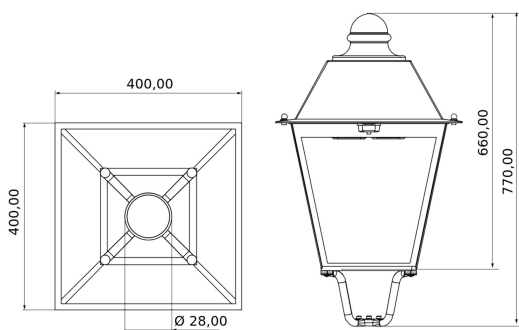

Armatura Stradali Villa alluminio

LE MISURE

Dati fisici

Materiale: Alluminio
Grado di protezione IP: IP65

Regolazione aggiuntivo (con accessorio): 1-10V, Dali, Doble nivel, En cabecera
Grado di protezione IK: IK08