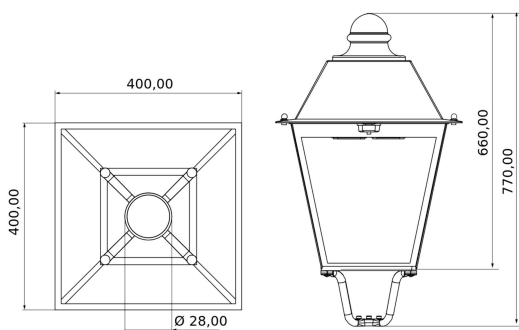

## MESURES

## Données dimensionnelles

Format:	Square	Longueur extérieure:	440 mm
Largeur extérieure:	440 mm	Haut/Profondeur:	770 mm