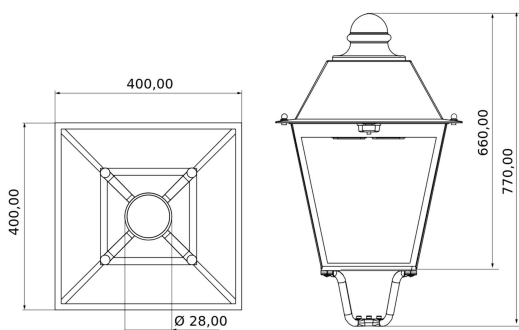

# Luminaria vial / VILLA

Ref. VILLA\_CV

(Se fabrica bajo pedido)

Cabeza Vial Villa en fundición inyectada de aluminio.

### Medidas en milímetros

## Medidas e instalación

Formato:	Cuadrado	Largo exterior:	440 mm
Ancho exterior:	440 mm	Alto/Fondo:	770 mm