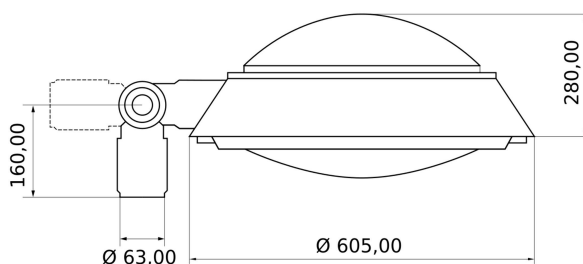

IK08

1-10V DALI DN2 DRC

RoHS

Cabeça da estrada Urban com rótula.

MEDIDAS

Dados operacionais

| | |
|-------------------------|----------|
| Fluxo luminoso real: | 23100 lm |
| Fluxo luminoso nominal: | 25050 lm |

Dados físicos

| | | | |
|----------------------|----------|--------------------------------------|---------------------------------------|
| Material: | Alumínio | Regulação adicional (com acessório): | 1-10V, Dali, Doble nivel, En cabecera |
| Grau de proteção IP: | IP65 | Grau de proteção IK: | IK08 |

Dados dimensionais

| | | | |
|----------------------|----------|-----------------------|--------|
| Formato: | Circular | Comprimento exterior: | 605 mm |
| Altura/Profundidade: | 160 mm | | |

Accessórios