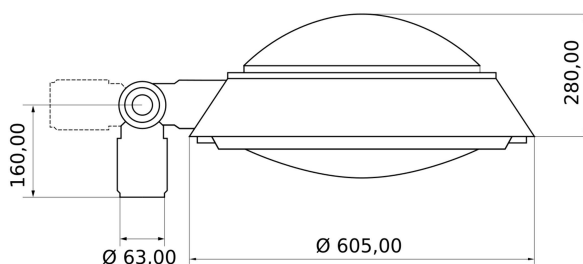

IK08

RoHS

Cabeza vial Urban con rótula

MESURES

Données opérationnelles

Flux lumineux réel:	23100 lm
Flux lumineux nominal:	25050 lm

Données physiques

Matériau:	Aluminio	Règlement supplémentaire (avec accessoire):	1-10V, Dali, Doble nivel, En cabecera
Degré de protection IP:	IP65	Degré de protection IK:	IK08

Données dimensionnelles

Format:	Circulaire	Longueur extérieure:	605 mm
Haut/Profondeur:	160 mm		

Accessories

Référence Description

[URQ0403045](#) Adaptateur pour lampadaire Urban 80W, 120° 4000K

[URQ0403045D1](#) Adaptateur pour lampadaire Urban 80W, 120° 4000K reg. 1-10V