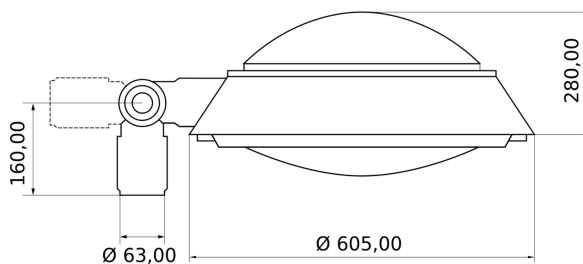

IK08

RoHS

Cabeza vial Urban con rótula

Medidas en milímetros

Datos fotométricos

Flujo luminoso real:	23100 lm
Flujo lumínico nominal:	25050 lm

Materiales y características físicas

Material:	Aluminio
Grado protección IP:	IP65

Regulaciones adicionales (con accesorio):	1-10V, Dali, Doble nivel, En cabecera
Grado protección IK:	IK08

Medidas e instalación

Formato:	Circular
Alto/Fondo:	160 mm

Largo exterior:	605 mm
-----------------	--------